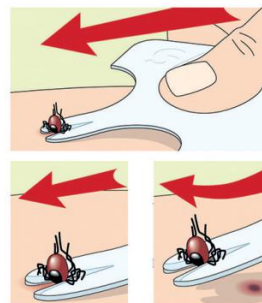

80430 SAFECARD PUNKINPOISTAJA

Asiantuntijoiden suunnittelema, helppo käyttökertainen punkinpoistaja. Luottokortin kokoinen. Kortissa suurennuslasi. Sopii ihmisille ja lemmikeille. Valmistettu Tanskassa. Patentoitu.

Koko: 83 x 56 mm
Merkkausalat: 40 x 20 mm