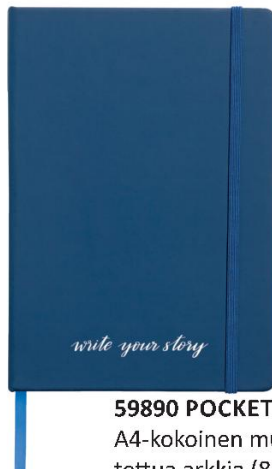

59890 POCKET NOTEBOOK A4 MUISTIKIRJA

A4-kokoinen muistilehti, jossa 96 kermanväristä viivoitettua arkkia (80 g/m²). Kova kansi, kuminauhasuljenta ja silkkinauha.

Koko: 290 x 210 x 15 mm
Merkkausala: 100 x 40 mm/50 x 30 mm
160 x 200 mm