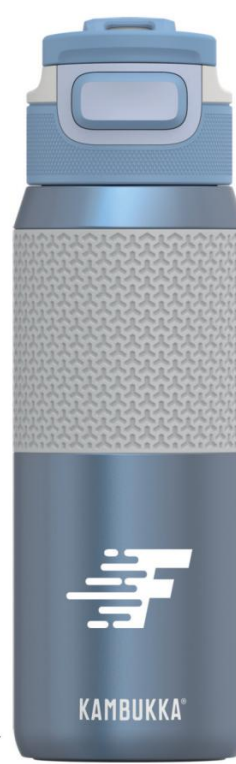

Koko: 80 x 205 mm
Merkkkausala: 30 x 30 mm, 50 x 25 mm

KAMBUKKA®

11103 KAMBUKKA® ELTON 1000 ML JUOMAPULLO

Kolmitoiminen korkki, 2 juoma-asentoa: paina kerran hörpätäksesi nopeasti tai avaa kokonaan juodaksesi yhtä sotkuttomasti ja mukavasti kuin mukista.

Koko: 80 x 291mm
Merkkkausala: 40 x 30 mm
90 x 120 mm
40 x 30 mm

KAMBUKKA®

Kambukka®. Korkealaatuinen tavaramerkki joka valmistaa juomapulloja sekä termotuotteita. Älykkäästi suunnitelluissa käyttäjäystävällisissä Kambukka® pulloissa on patentoitu Snapclean®-tekniikka, sekä universaalit kannet juoma- että termotuotteissa, jolloin kannet sopivat mihin tahansa Kambukka® pulloon.

KAMBUKKA®

11135 KAMBUKKA® ELTON INSULATED 750 ML JUOMAPULLO

Pitää juoman jääkylmänä jopa 21 tuntia. Korkki on kuumuuden ja astianpesukoneen kestävä. Kätevä kuminen otealue, luistamaton pohja, 100% vuotamaton.

Koko: 80 x 257 mm
Merkkkausala: 210 x 60 mm
50 x 50 mm
25 x 25 mm
50 x 25 mm
40 x 30 mm

11075 KAMBUKKA® ELTON 500 ML JUOMAPULLO

Kolmitoiminen korkki, 2 juoma-asentoa. Korkki on kuumuuden ja astianpesukoneen kestävä. Kätevä otealue. 100% vuotamaton. Tilavuus 500 ml.