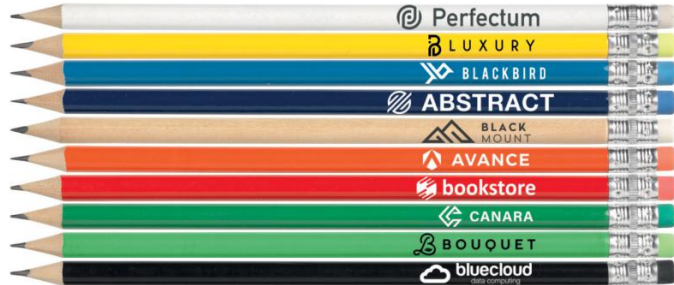

19260 PUINEN TIMPURIKYNÄ

Koko: 10 x 175 mm
Merkkausala: 55 x 7 mm
Lyijykynä

14090 LYIJYKYNÄ

Koko: 10 x 190 mm
Merkkausala: 45 x 12 mm
Lyijykynä

Heijastin on maailman edullisin henkivakuutus, joka tunnetusti edistää liikenneturvallisuutta ja pelastaa ihmishenkiä.